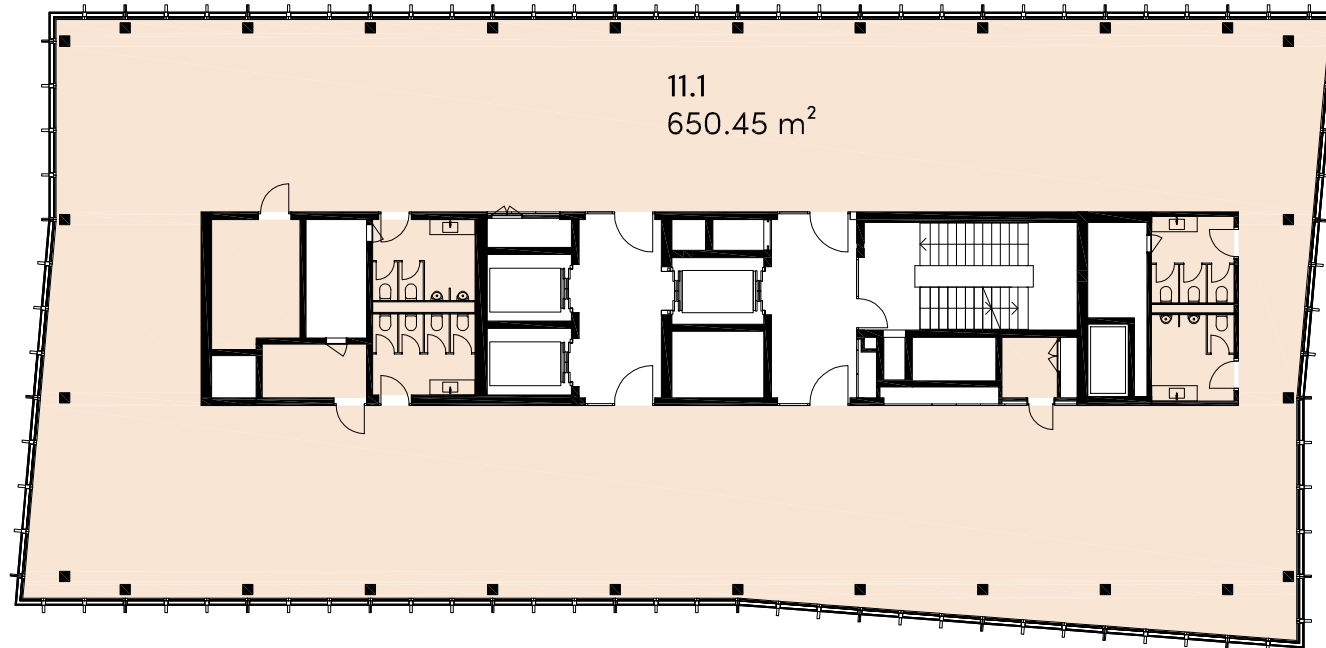

Büro

11. Obergeschoss

Fläche 11.1	
Mietfläche	650.45 m ²
Bürofläche	592.35 m ²
Services	21.8 m ²
WC-Anlage	36.3 m ²

Masstab: 1:250