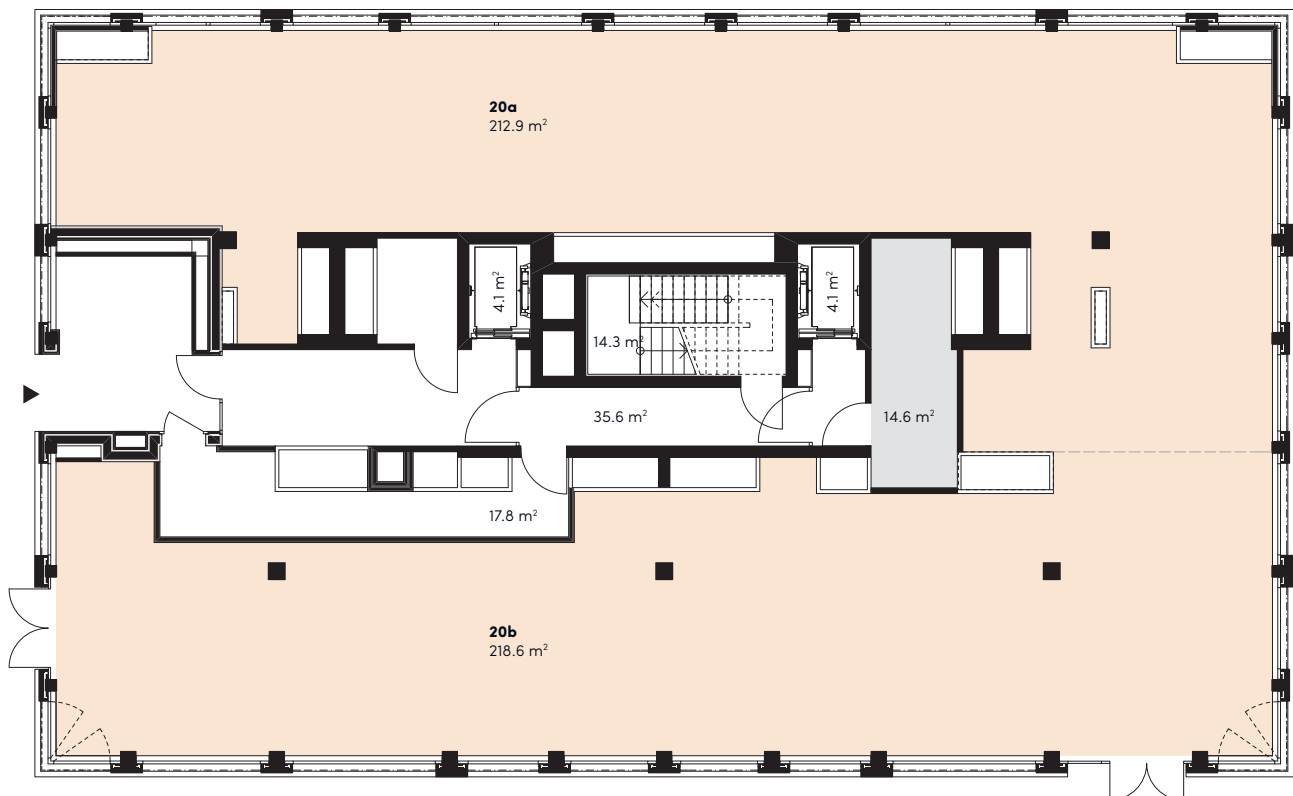

SUURSTOFFI

RISCH ROTKREUZ

Suurstoffi 20

Erdgeschoss
Mietfläche 431.5 m²

m 1 2 5

Änderungen und Abweichungen gegenüber den publizierten Angaben sowie dem Baubeschrieb bleiben ausdrücklich vorbehalten. Keine Haftung.