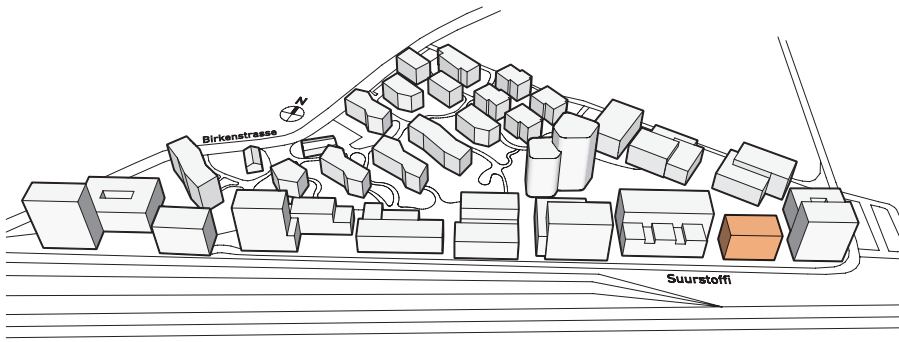

SUURSTOFFI

RISCH ROTKREUZ

Suurstoffi 20

Erdgeschoss
Mietfläche 431.5 m²

m 1 2 5

Änderungen und Abweichungen gegenüber den publizierten Angaben sowie dem Baubeschrieb bleiben ausdrücklich vorbehalten. Keine Haftung.