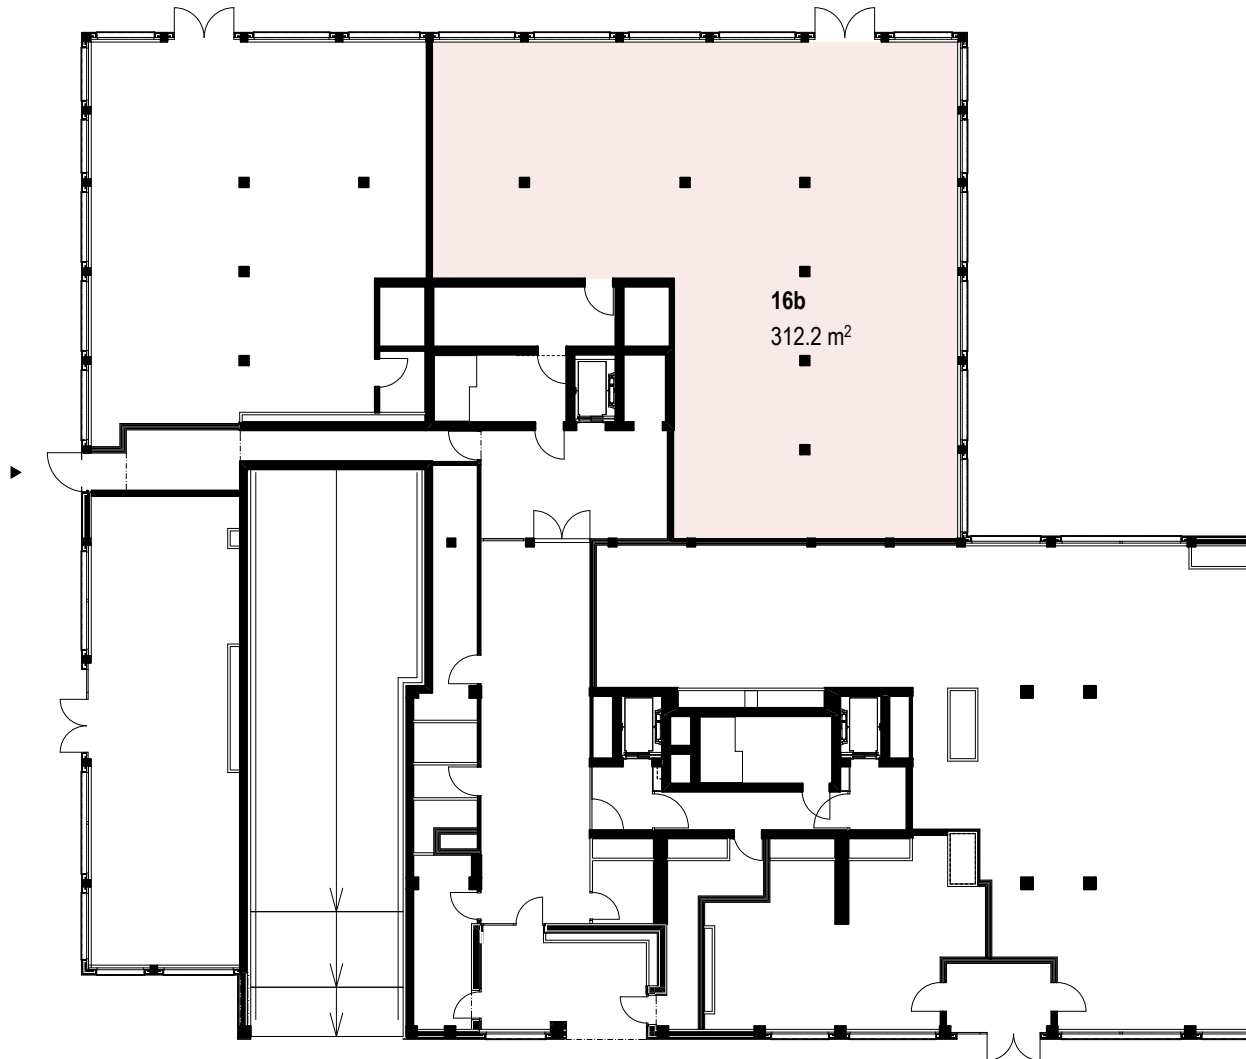

SUURSTOFFI 16

SUURSTOFFI
RISCH ROTKREUZ

Gewerbe

Erdgeschoss

Fläche 16b: 312.2m²
Raumhöhe: 4.20m
UK Installationen: 3.25m

0 1 2 5

Alle Angaben, Pläne, Zeichnungen
usw. sind unverbindlich.
Änderungen bleiben bis
Bauvollendung vorbehalten.