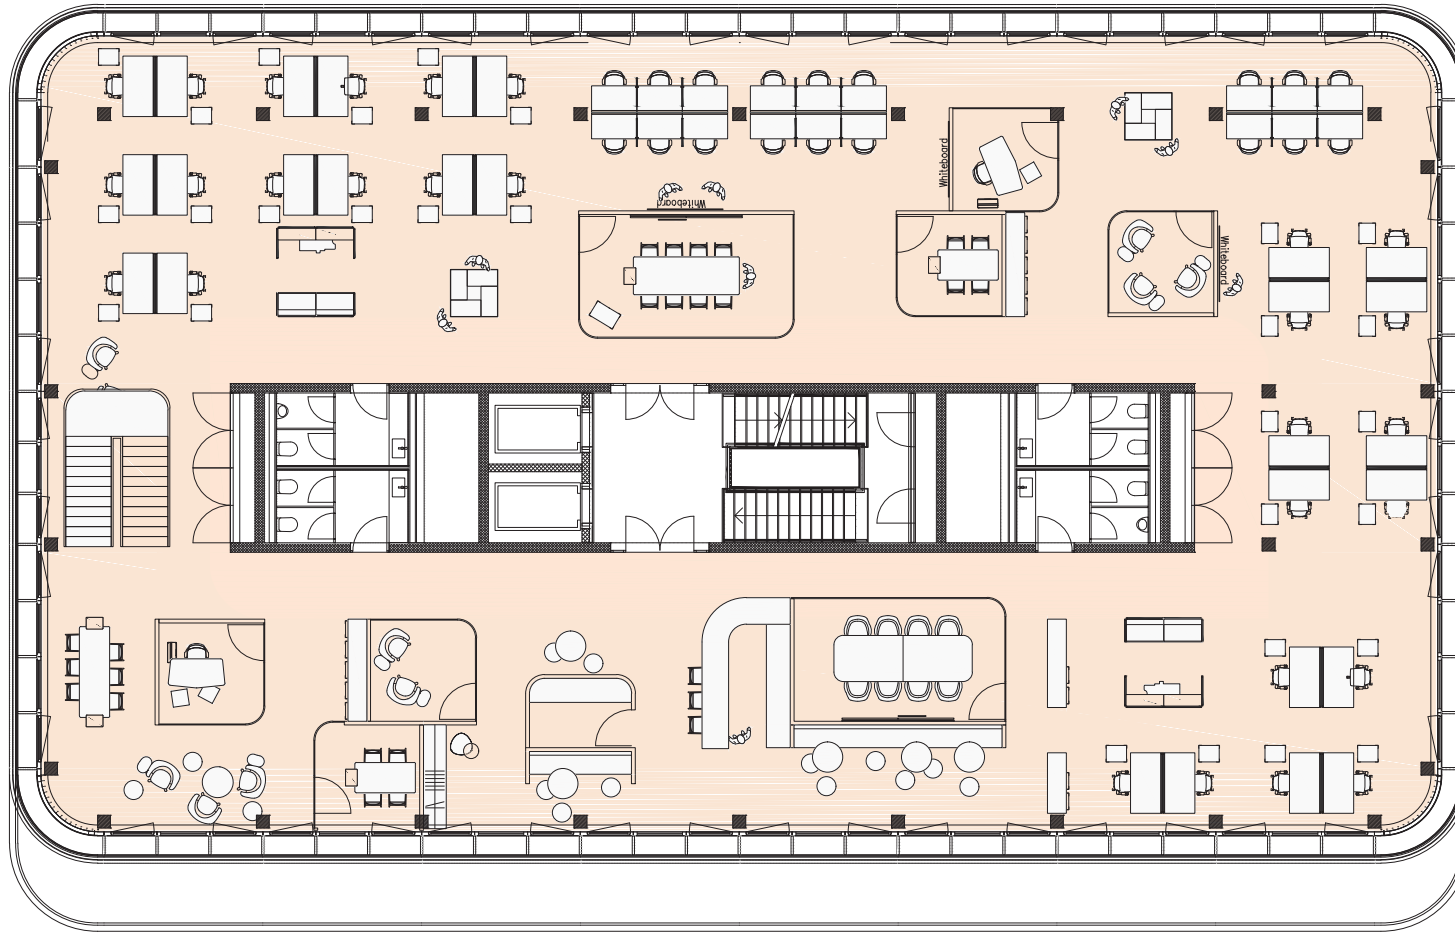

SUURSTOFFI 6

SUURSTOFFI RISCH ROTKREUZ

Gewerbe

4. OG

Geschossfläche: 693 m²

Bürofläche: 657 m²

WC-Anlage: 36 m²

Arbeitsplätze: 47

Der Grundriss weist eine Testplanung auf, die Fläche wird im Rohbau angeboten. Ohne Unterteilung der Arbeitsplätze und Möblierung. Alle Angaben, Pläne, Zeichnungen usw. sind unverbindlich. Änderungen bleiben bis Bauvollendung vorbehalten.

Massstab: 1:200