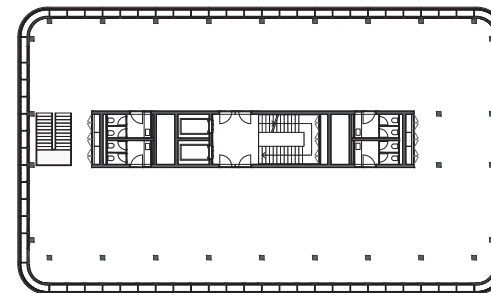

SUURSTOFFI 6

SUURSTOFFI RISCH ROTKREUZ

Gewerbe

4. OG

Geschossfläche: 693 m²

Bürofläche: 657 m²

WC-Anlage: 36 m²

Arbeitsplätze: 47

Der Grundriss weist eine Testplanung auf, die Fläche wird im Rohbau angeboten. Ohne Unterteilung der Arbeitsplätze und Möblierung. Alle Angaben, Pläne, Zeichnungen usw. sind unverbindlich. Änderungen bleiben bis Bauvollendung vorbehalten.

Massstab: 1:200