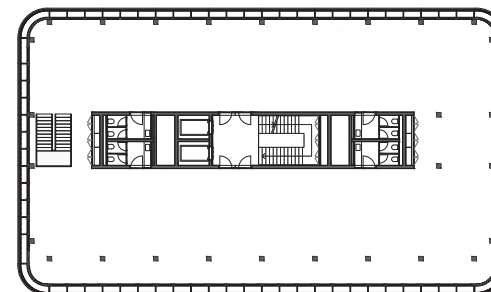

SUURSTOFFI 6

SUURSTOFFI RISCH ROTKREUZ

Gewerbe

5. OG

Geschossfläche: 693 m²

Bürofläche: 657 m²

WC-Anlage: 36 m²

Arbeitsplätze: 39

Der Grundriss weist eine Testplanung auf, die Fläche wird im Rohbau angeboten. Ohne Unterteilung der Arbeitsplätze und Möblierung. Alle Angaben, Pläne, Zeichnungen usw. sind unverbindlich. Änderungen bleiben bis Bauvollendung vorbehalten.

Massstab: 1:200