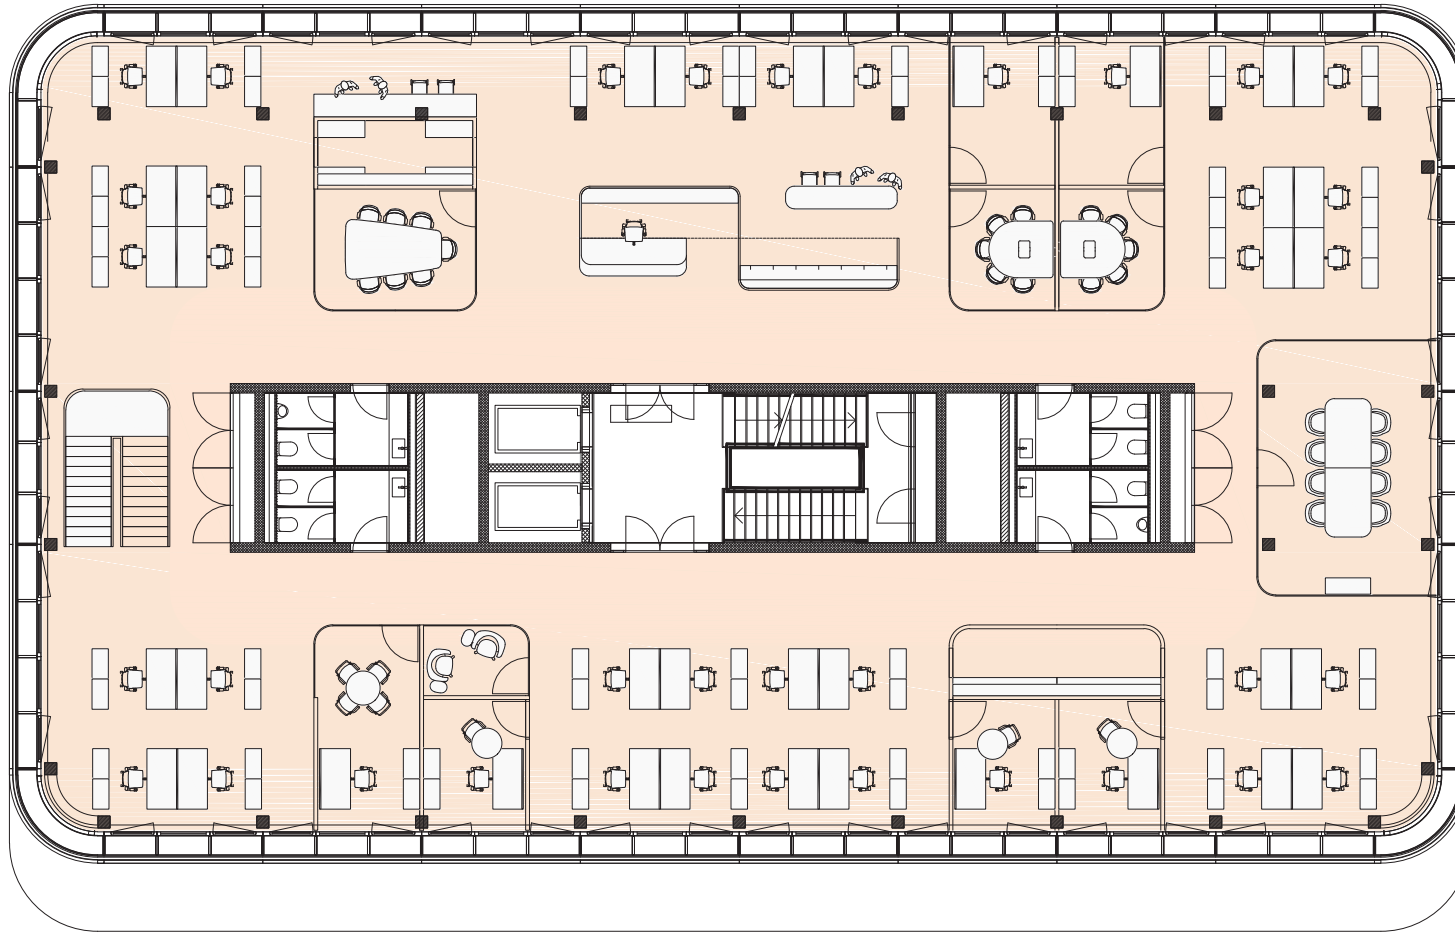

SUURSTOFFI 6

SUURSTOFFI RISCH ROTKREUZ

Gewerbe

5. OG

Geschossfläche: 693 m²

Bürofläche: 657 m²

WC-Anlage: 36 m²

Arbeitsplätze: 39

Der Grundriss weist eine Testplanung auf, die Fläche wird im Rohbau angeboten. Ohne Unterteilung der Arbeitsplätze und Möblierung. Alle Angaben, Pläne, Zeichnungen usw. sind unverbindlich. Änderungen bleiben bis Bauvollendung vorbehalten.

Massstab: 1:200