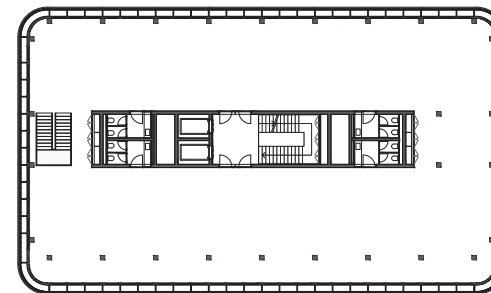

SUURSTOFFI 6

SUURSTOFFI RISCH ROTKREUZ

Gewerbe

6. OG

Geschossfläche: 693 m²

Bürofläche: 657 m²

WC-Anlage: 36 m²

Arbeitsplätze: 39

Der Grundriss weist eine Testplanung auf, die Fläche wird im Rohbau angeboten. Ohne Unterteilung der Arbeitsplätze und Möblierung. Alle Angaben, Pläne, Zeichnungen usw. sind unverbindlich. Änderungen bleiben bis Bauvollendung vorbehalten.

Massstab: 1:200