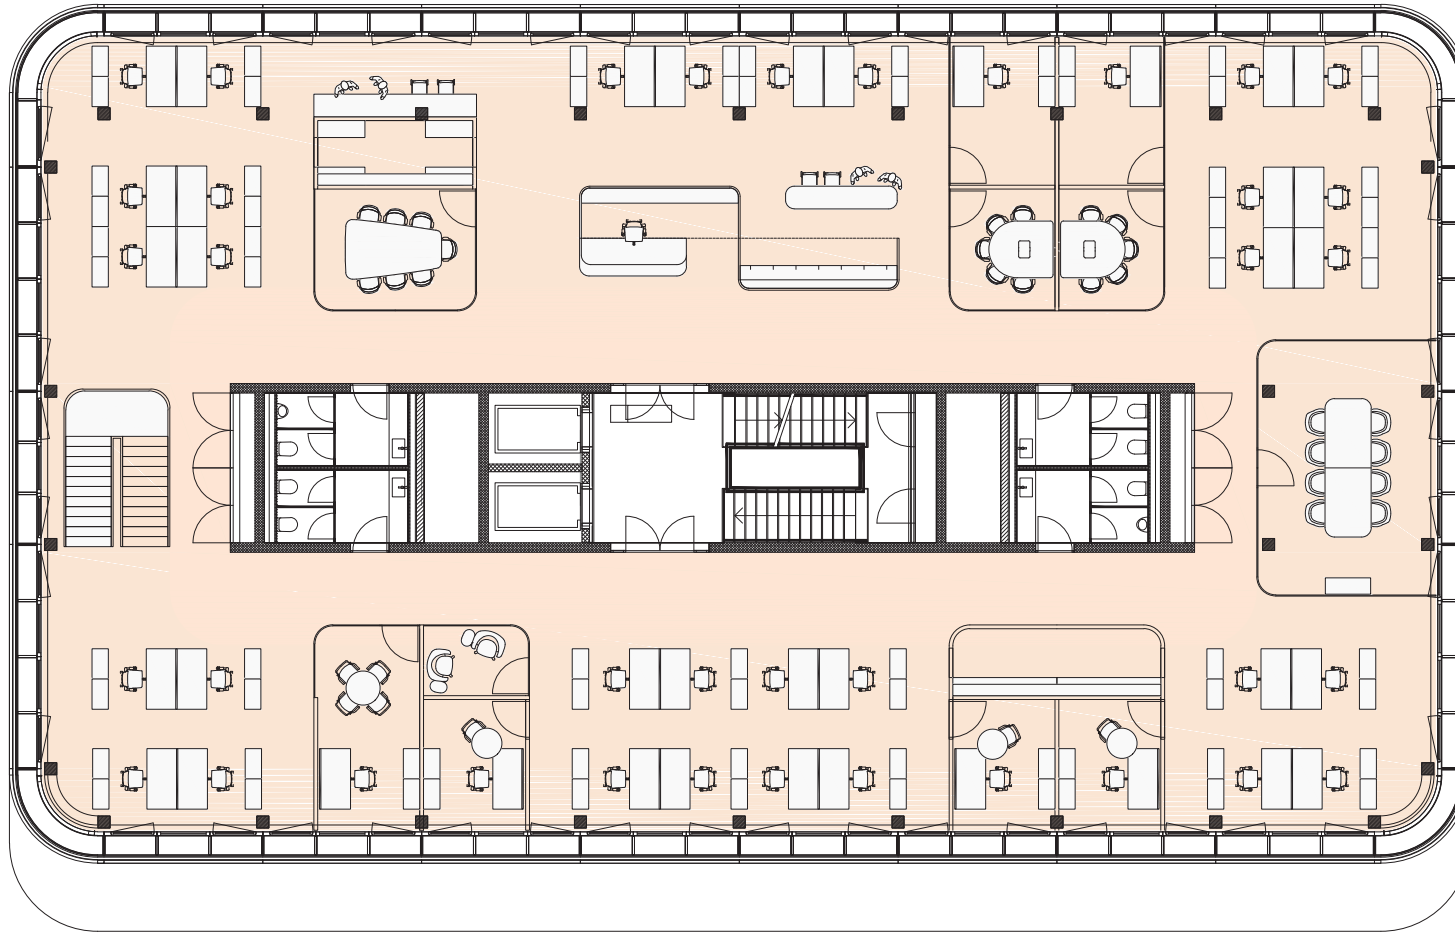

SUURSTOFFI 6

SUURSTOFFI RISCH ROTKREUZ

Gewerbe

6. OG

Geschossfläche: 693 m²

Bürofläche: 657 m²

WC-Anlage: 36 m²

Arbeitsplätze: 39

Der Grundriss weist eine Testplanung auf, die Fläche wird im Rohbau angeboten. Ohne Unterteilung der Arbeitsplätze und Möblierung. Alle Angaben, Pläne, Zeichnungen usw. sind unverbindlich. Änderungen bleiben bis Bauvollendung vorbehalten.

Massstab: 1:200